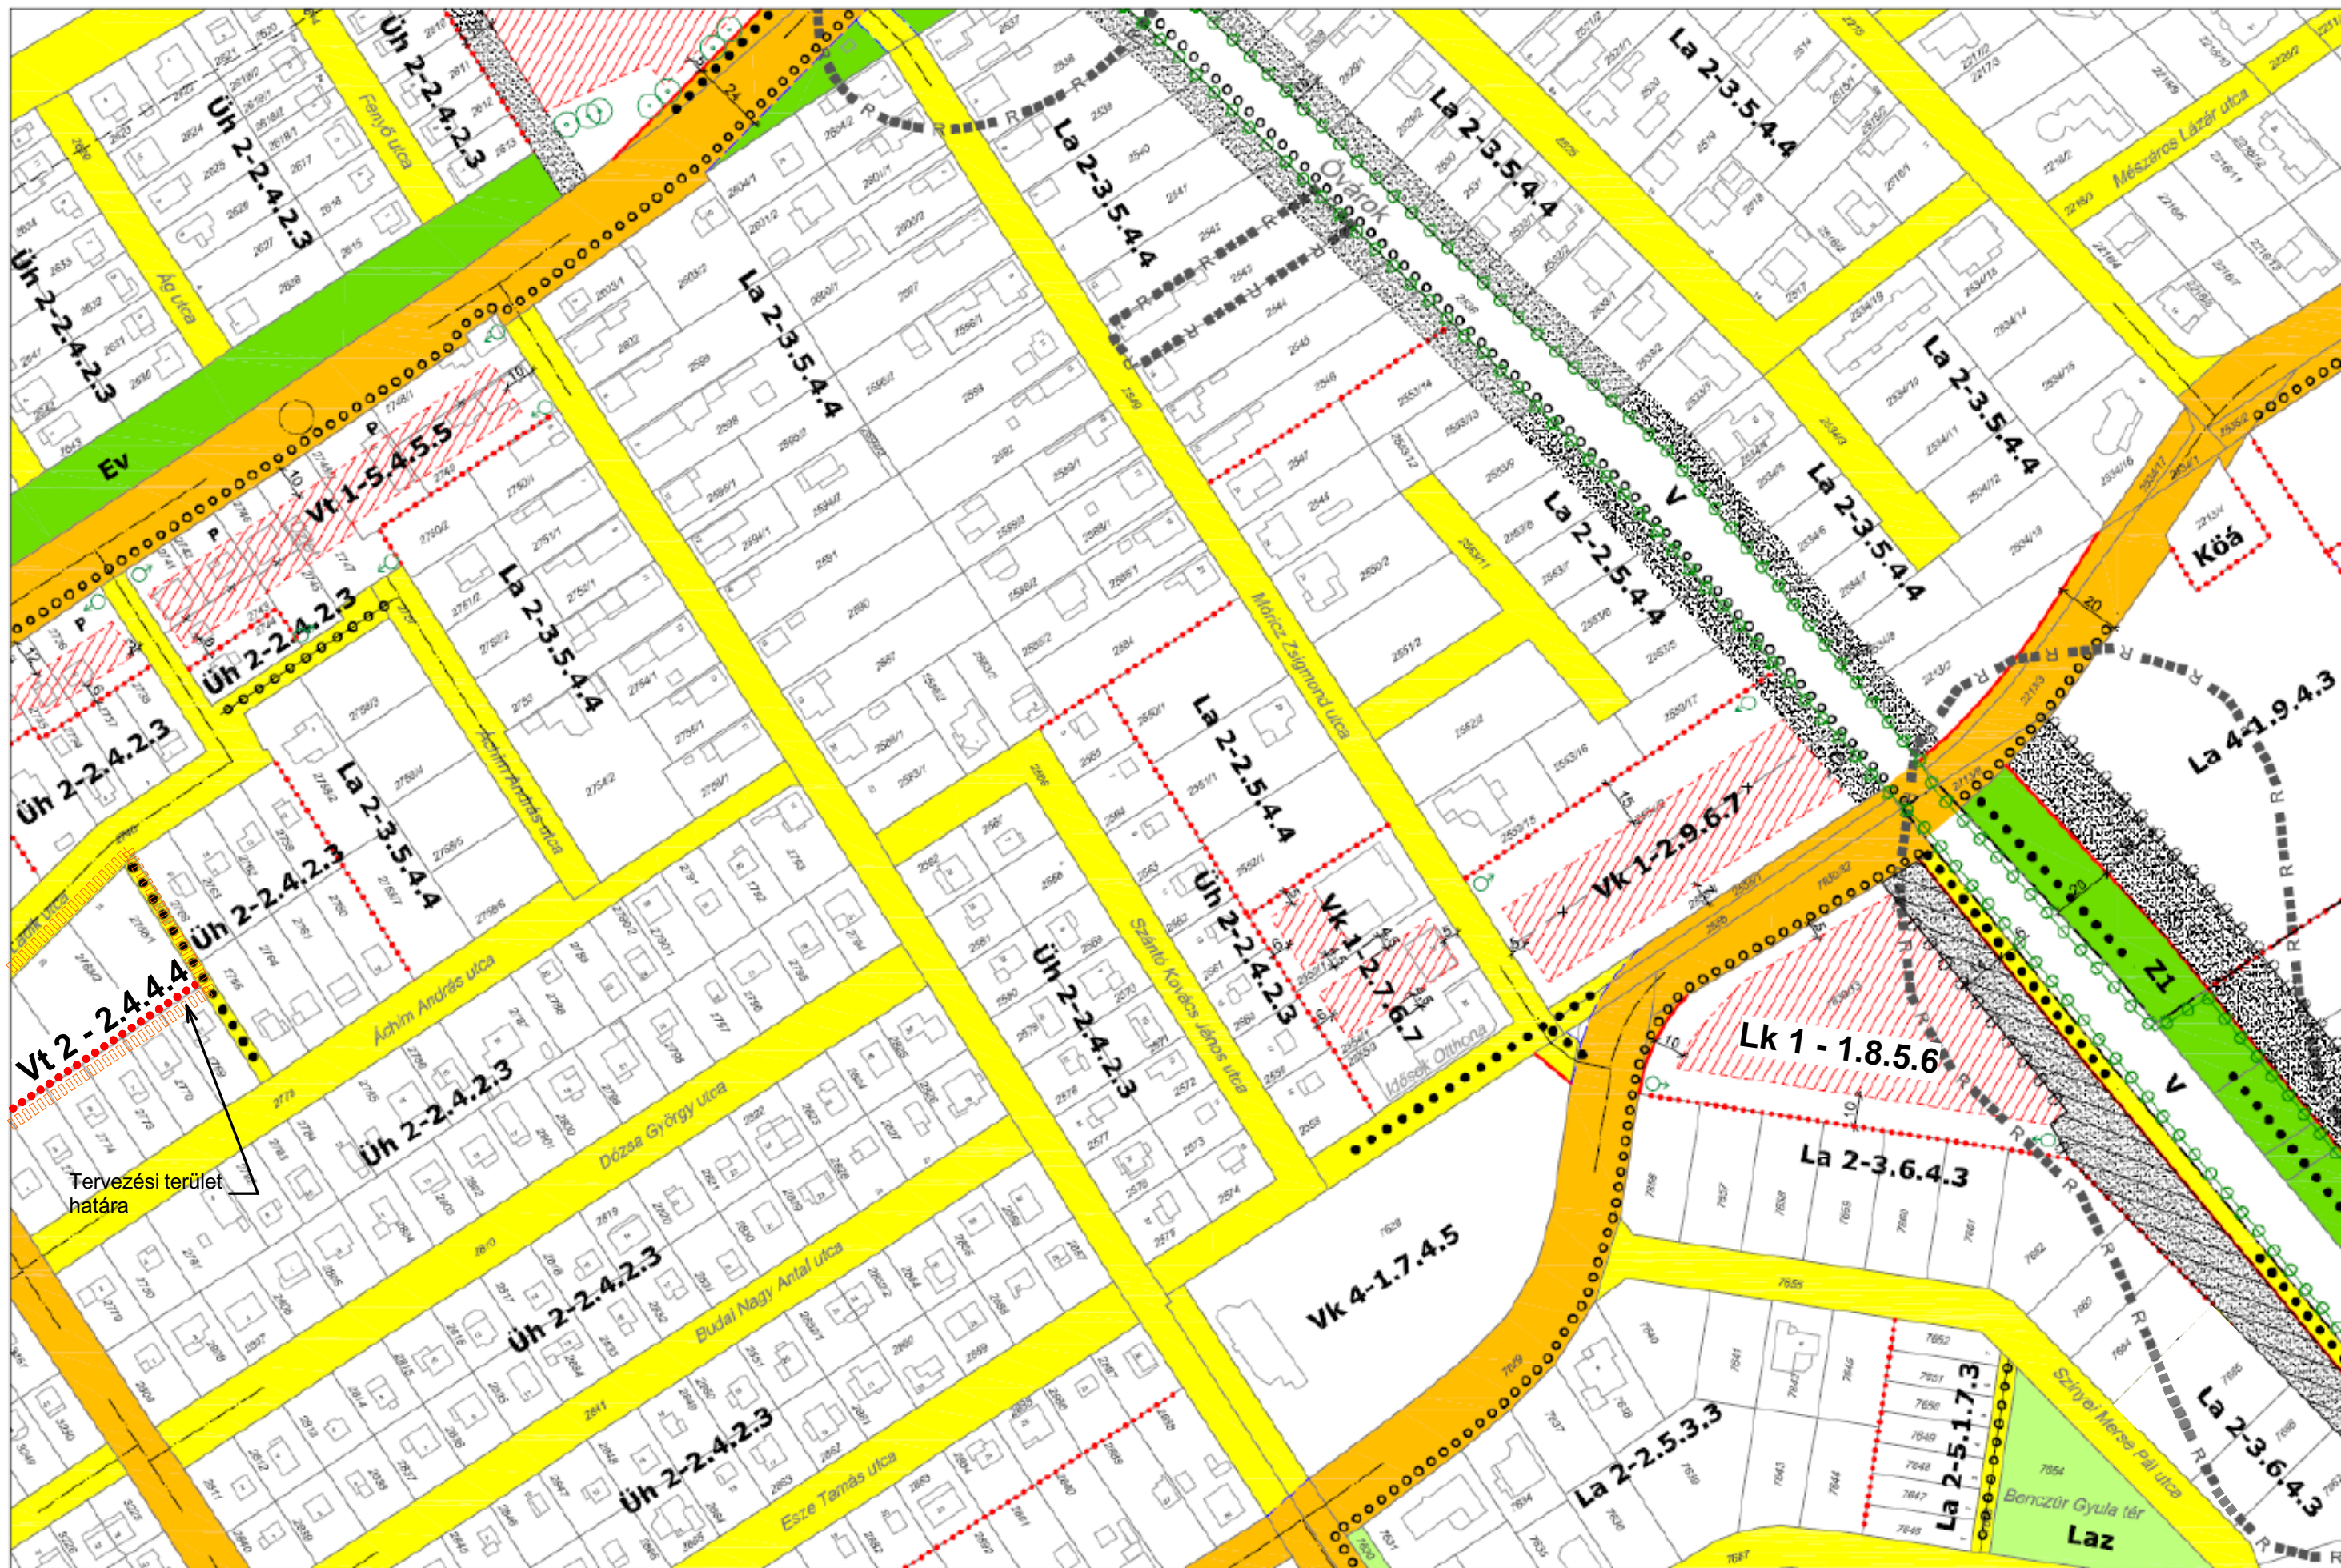

GÁRDONY TELEPÜLÉSRENDEZÉSI TERVE - SZABÁLYOZÁSI TERVLAPOK A BELTERÜLETRE M=1:2000

Tervezési terület határa