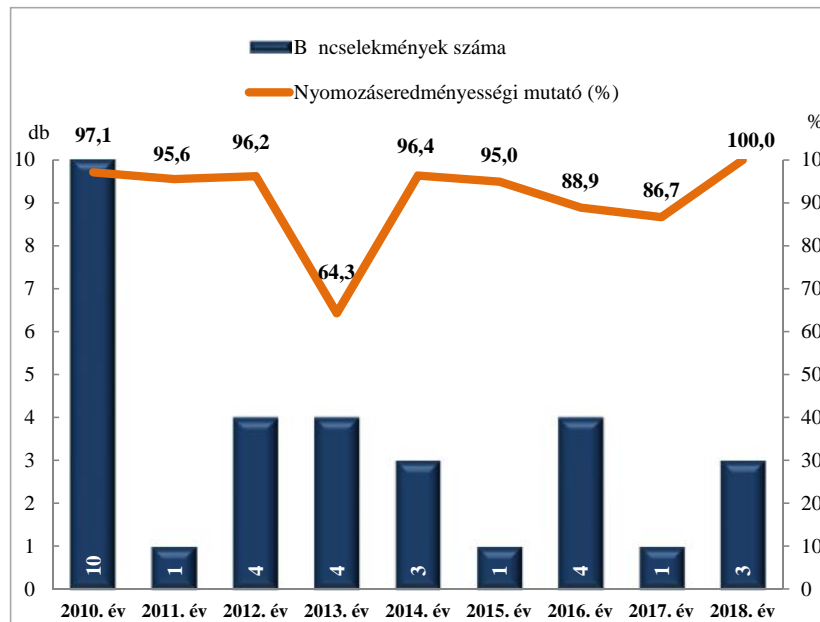

Testi sértés
az ENyÜBS 2010-2018. évi adatai alapján
Gárdony

Súlyos testi sértés
az ENyÜBS 2010-2018. évi adatai alapján
Gárdony

Halált okozó testi sértés
az ENyÜBS 2010-2018. évi adatai alapján

Kiskorú veszélyeztetése
az ENyÜBS 2010-2018. évi adatai alapján

Gárdony

Gárdony

Embercsempészés az ENyÜBS 2010-2018. évi adatai alapján Gárdony

Garázdaság az ENyÜBS 2010-2018. évi adatai alapján Gárdony

Kábítószerrel kapcsolatos b nccselekmények (terjesztés i magatartás) az ENyÜBS 2010-2018. évi adatai alapján

Lopás* az ENyÜBS 2010-2018. évi adatai alapján

Gárdony

Gárdony

* a lopások száma tartalmazza a betörések lopások számát is

Személygépkocsi lopás az ENyÜBS 2010-2018. évi adatai alapján Gárdony

Zárt gépjármű-feltörés az ENyÜBS 2010-2018. évi adatai alapján Gárdony