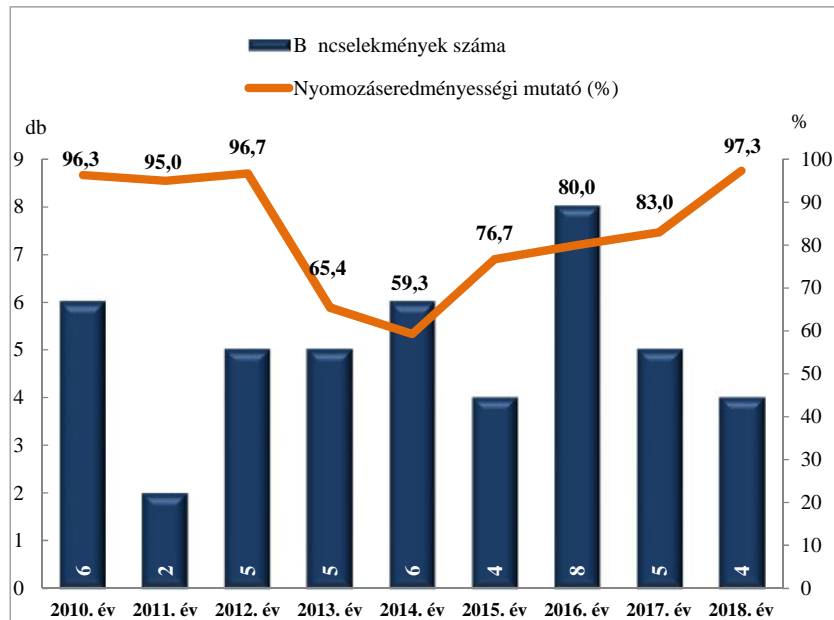

**Összes b ncselkmény
az ENyÜBS 2010-2018. évi adatai alapján
Gárdony**

**Regisztrált b ncselkmények 100 000 lakosra vetített aránya
az ENyÜBS 2010-2018. évi adatai alapján
Gárdony**

**Közterületen elkövetett b ncselkmény
az ENyÜBS 2010-2018. évi adatai alapján
Gárdony**

**14 kiemelten kezelt b ncselkmény összesen
az ENyÜBS 2010-2018. évi adatai alapján
Gárdony**

Emberölés

Szándékos befejezett emberölés

az ENyÜBS 2010-2018. évi adatai alapján
Gárdony

az ENyÜBS 2010-2018. évi adatai alapján
Gárdony

Testi sértés
az ENyÜBS 2010-2018. évi adatai alapján
Gárdony

Súlyos testi sértés
az ENyÜBS 2010-2018. évi adatai alapján
Gárdony

Halált okozó testi sértés
az ENyÜBS 2010-2018. évi adatai alapján

Kiskorú veszélyeztetése
az ENyÜBS 2010-2018. évi adatai alapján