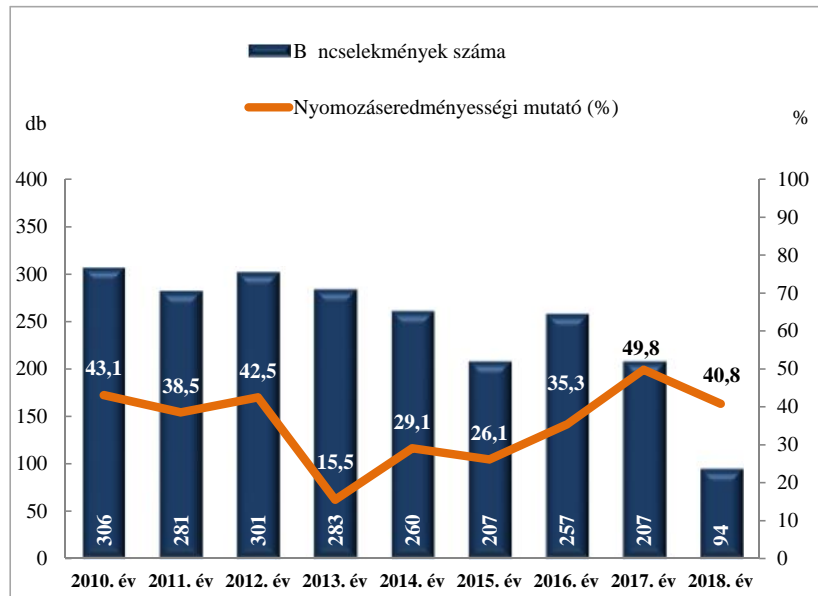

**Összes b ncselkmény
az ENyÜBS 2010-2018. évi adatai alapján
Gárdony**

**Regisztrált b ncselkmények 100 000 lakosra vetített aránya
az ENyÜBS 2010-2018. évi adatai alapján
Gárdony**

**Közterületen elkövetett b ncselkmény
az ENyÜBS 2010-2018. évi adatai alapján
Gárdony**

**14 kiemelten kezelt b ncselkmény összesen
az ENyÜBS 2010-2018. évi adatai alapján
Gárdony**

Emberölés

Szándékos befejezett emberölés

az ENyÜBS 2010-2018. évi adatai alapján
Gárdony

az ENyÜBS 2010-2018. évi adatai alapján
Gárdony

Testi sértés
az ENyÜBS 2010-2018. évi adatai alapján
Gárdony

Súlyos testi sértés
az ENyÜBS 2010-2018. évi adatai alapján
Gárdony

Halált okozó testi sértés
az ENyÜBS 2010-2018. évi adatai alapján

Kiskorú veszélyeztetése
az ENyÜBS 2010-2018. évi adatai alapján