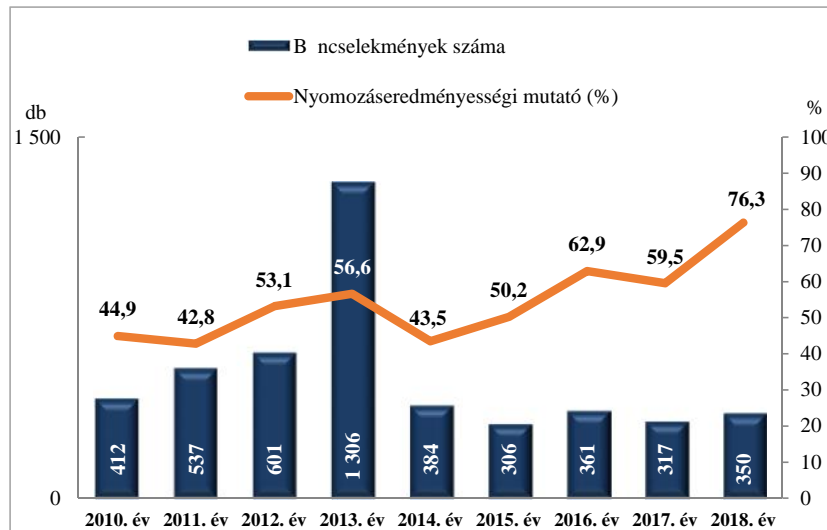

**Összes b ncselkmény
az ENyÜBS 2010-2018. évi adatai alapján
Gárdony**

**Regisztrált b ncselkmények 100 000 lakosra vetített aránya
az ENyÜBS 2010-2018. évi adatai alapján
Gárdony**

**Közterületen elkövetett b ncselkmény
az ENyÜBS 2010-2018. évi adatai alapján
Gárdony**

**14 kiemelten kezelt b ncselkmény összesen
az ENyÜBS 2010-2018. évi adatai alapján
Gárdony**

Emberölés

Szándékos befejezett emberölés

az ENyÜBS 2010-2018. évi adatai alapján
Gárdony

az ENyÜBS 2010-2018. évi adatai alapján
Gárdony

Testi sértés
az ENyÜBS 2010-2018. évi adatai alapján
Gárdony

Súlyos testi sértés
az ENyÜBS 2010-2018. évi adatai alapján
Gárdony

Halált okozó testi sértés
az ENyÜBS 2010-2018. évi adatai alapján

Kiskorú veszélyeztetése
az ENyÜBS 2010-2018. évi adatai alapján