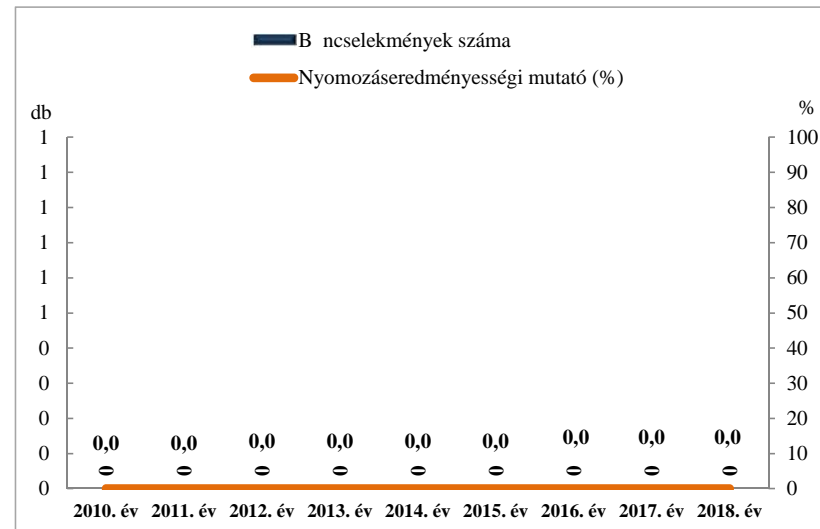

**Összes b ncselkmény
az ENyÜBS 2010-2018. évi adatai alapján
Gárdony**

**Regisztrált b ncselkmények 100 000 lakosra vetített aránya
az ENyÜBS 2010-2018. évi adatai alapján
Gárdony**

**Közterületen elkövetett b ncselkmény
az ENyÜBS 2010-2018. évi adatai alapján
Gárdony**

**14 kiemelten kezelt b ncselkmény összesen
az ENyÜBS 2010-2018. évi adatai alapján
Gárdony**

Emberölés

Szándékos befejezett emberölés

az ENyÜBS 2010-2018. évi adatai alapján
Gárdony

az ENyÜBS 2010-2018. évi adatai alapján
Gárdony

Testi sértés
az ENyÜBS 2010-2018. évi adatai alapján
Gárdony

Súlyos testi sértés
az ENyÜBS 2010-2018. évi adatai alapján
Gárdony

Halált okozó testi sértés
az ENyÜBS 2010-2018. évi adatai alapján

Kiskorú veszélyeztetése
az ENyÜBS 2010-2018. évi adatai alapján