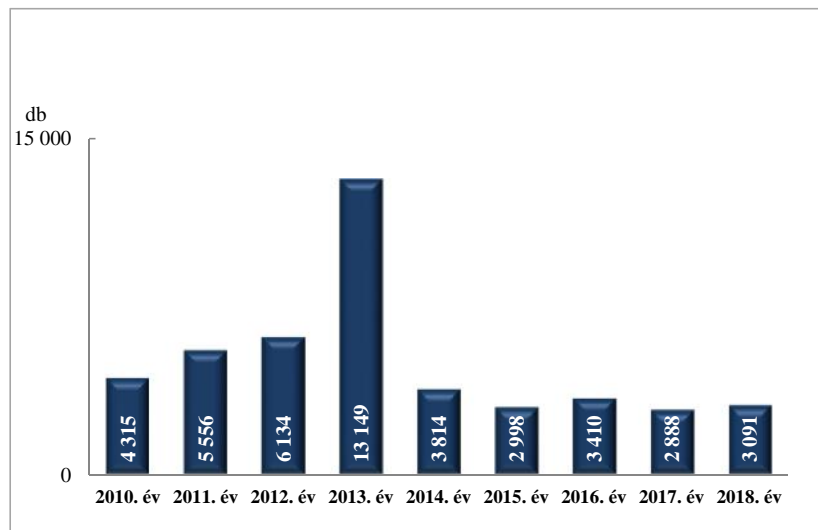

**Összes b ncselkmény
az ENyÜBS 2010-2018. évi adatai alapján
Gárdony**

**Regisztrált b ncselkmények 100 000 lakosra vetített aránya
az ENyÜBS 2010-2018. évi adatai alapján
Gárdony**

**Közterületen elkövetett b ncselkmény
az ENyÜBS 2010-2018. évi adatai alapján
Gárdony**

Testi sértés
az ENyÜBS 2010-2018. évi adatai alapján
Gárdony

Súlyos testi sértés
az ENyÜBS 2010-2018. évi adatai alapján
Gárdony

Halált okozó testi sértés
az ENyÜBS 2010-2018. évi adatai alapján

Kiskorú veszélyeztetése
az ENyÜBS 2010-2018. évi adatai alapján