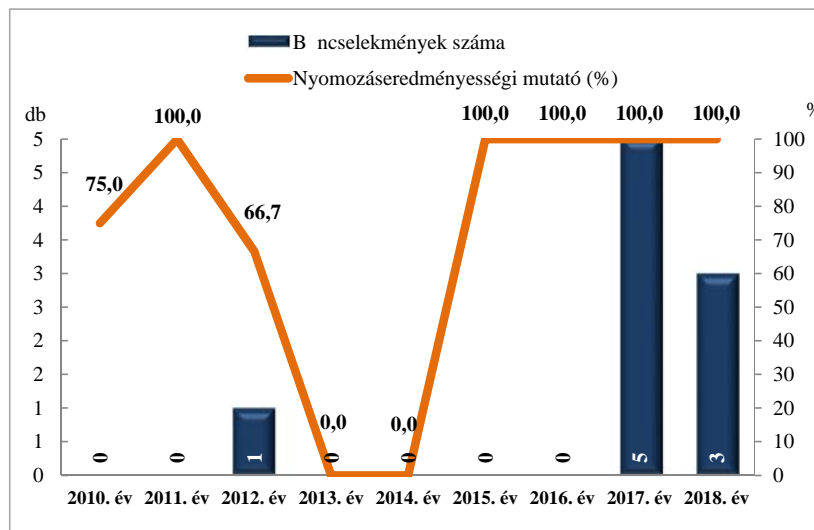

**14 kiemelten kezelt b ncselkmény összesen
az ENyÜBS 2010-2018. évi adatai alapján
Gárdony**

Emberölés

Szándékos befejezett emberölés

az ENyÜBS 2010-2018. évi adatai alapján
Gárdony

az ENyÜBS 2010-2018. évi adatai alapján
Gárdony

Testi sértés
az ENyÜBS 2010-2018. évi adatai alapján
Gárdony

Súlyos testi sértés
az ENyÜBS 2010-2018. évi adatai alapján
Gárdony

Halált okozó testi sértés
az ENyÜBS 2010-2018. évi adatai alapján

Kiskorú veszélyeztetése
az ENyÜBS 2010-2018. évi adatai alapján

Gárdony

Gárdony

Embercsempészés az ENyÜBS 2010-2018. évi adatai alapján Gárdony

Garázdaság az ENyÜBS 2010-2018. évi adatai alapján Gárdony

Kábítószerrel kapcsolatos b nccselekmények (terjesztés i magatartás) az ENyÜBS 2010-2018. évi adatai alapján