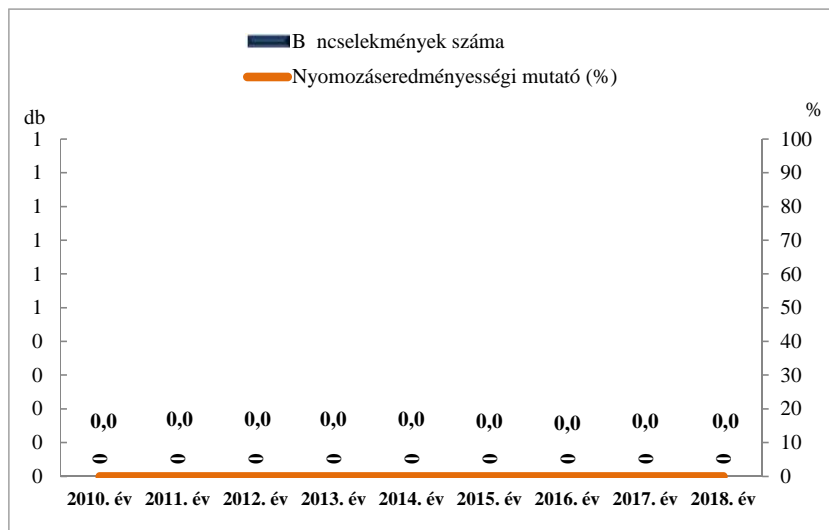

**14 kiemelten kezelt b ncselkmény összesen
az ENyÜBS 2010-2018. évi adatai alapján
Gárdony**

Emberölés

Szándékos befejezett emberölés

az ENyÜBS 2010-2018. évi adatai alapján
Gárdony

az ENyÜBS 2010-2018. évi adatai alapján
Gárdony

Testi sértés
az ENyÜBS 2010-2018. évi adatai alapján
Gárdony

Súlyos testi sértés
az ENyÜBS 2010-2018. évi adatai alapján
Gárdony

Halált okozó testi sértés
az ENyÜBS 2010-2018. évi adatai alapján

Kiskorú veszélyeztetése
az ENyÜBS 2010-2018. évi adatai alapján

Gárdony

Gárdony

Embercsempészés az ENyÜBS 2010-2018. évi adatai alapján Gárdony

Garázdaság az ENyÜBS 2010-2018. évi adatai alapján Gárdony

Kábítószerrel kapcsolatos b nccselekmények (terjesztés i magatartás) az ENyÜBS 2010-2018. évi adatai alapján