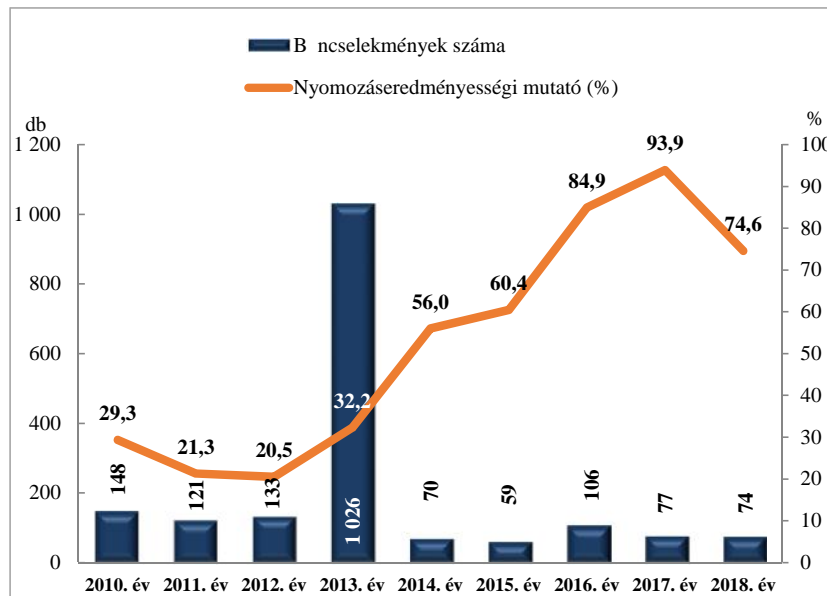

**Összes b ncselkmény
az ENyÜBS 2010-2018. évi adatai alapján
Gárdony**

**Regisztrált b ncselkmények 100 000 lakosra vetített aránya
az ENyÜBS 2010-2018. évi adatai alapján
Gárdony**

**Közterületen elkövetett b ncselkmény
az ENyÜBS 2010-2018. évi adatai alapján
Gárdony**

**14 kiemelten kezelt b ncselkmény összesen
az ENyÜBS 2010-2018. évi adatai alapján
Gárdony**

Emberölés

Szándékos befejezett emberölés

az ENyÜBS 2010-2018. évi adatai alapján
Gárdony

az ENyÜBS 2010-2018. évi adatai alapján
Gárdony

Testi sértés
az ENyÜBS 2010-2018. évi adatai alapján
Gárdony

Súlyos testi sértés
az ENyÜBS 2010-2018. évi adatai alapján
Gárdony

Halált okozó testi sértés
az ENyÜBS 2010-2018. évi adatai alapján

Kiskorú veszélyeztetése
az ENyÜBS 2010-2018. évi adatai alapján