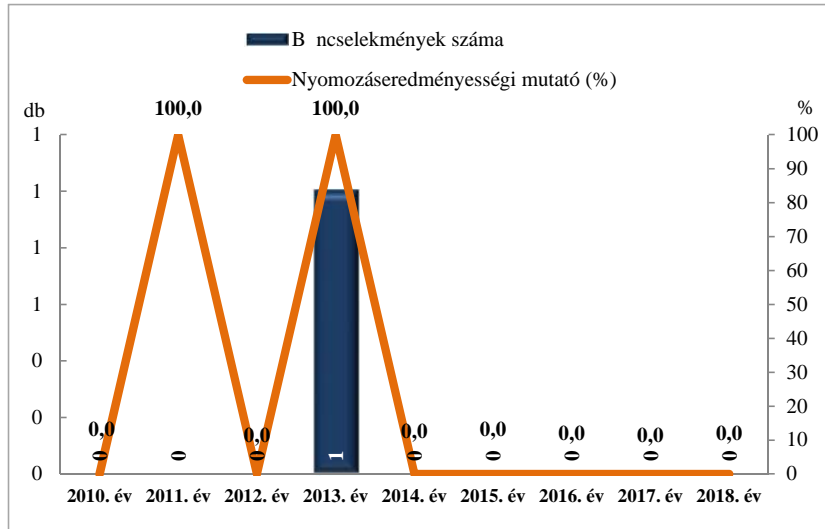

**Összes b ncselkmény
az ENyÜBS 2010-2018. évi adatai alapján
Gárdony**

**Regisztrált b ncselkmények 100 000 lakosra vetített aránya
az ENyÜBS 2010-2018. évi adatai alapján
Gárdony**

**Közterületen elkövetett b ncselkmény
az ENyÜBS 2010-2018. évi adatai alapján
Gárdony**

**14 kiemelten kezelt b ncselkmény összesen
az ENyÜBS 2010-2018. évi adatai alapján
Gárdony**

Emberölés

Szándékos befejezett emberölés

az ENyÜBS 2010-2018. évi adatai alapján
Gárdony

az ENyÜBS 2010-2018. évi adatai alapján
Gárdony

Testi sértés
az ENyÜBS 2010-2018. évi adatai alapján
Gárdony

Súlyos testi sértés
az ENyÜBS 2010-2018. évi adatai alapján
Gárdony

Halált okozó testi sértés
az ENyÜBS 2010-2018. évi adatai alapján

Kiskorú veszélyeztetése
az ENyÜBS 2010-2018. évi adatai alapján