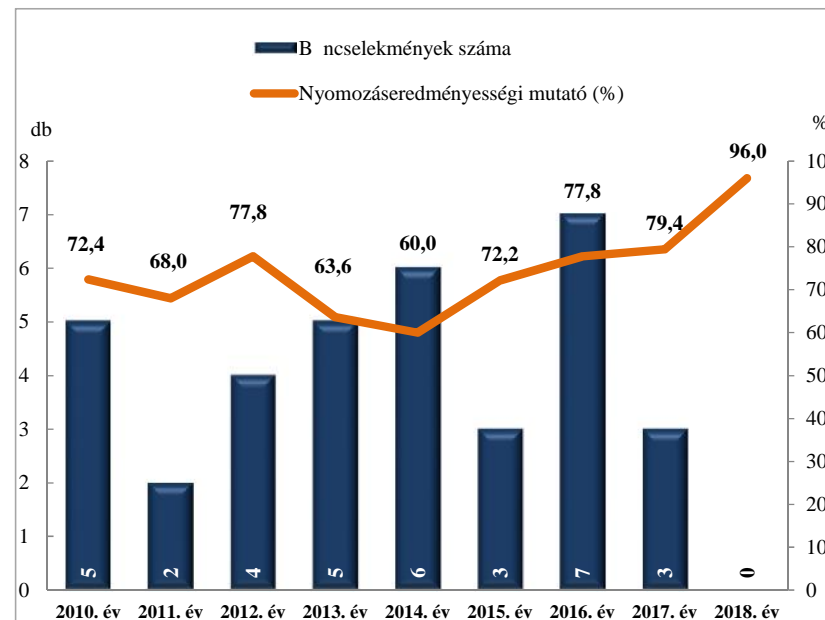

**Összes b ncselkmény
az ENyÜBS 2010-2018. évi adatai alapján
Gárdony**

**Regisztrált b ncselkmények 100 000 lakosra vetített aránya
az ENyÜBS 2010-2018. évi adatai alapján
Gárdony**

**Közterületen elkövetett b ncselkmény
az ENyÜBS 2010-2018. évi adatai alapján
Gárdony**

**14 kiemelten kezelt b ncselkmény összesen
az ENyÜBS 2010-2018. évi adatai alapján
Gárdony**

Emberölés

Szándékos befejezett emberölés

az ENyÜBS 2010-2018. évi adatai alapján
Gárdony

az ENyÜBS 2010-2018. évi adatai alapján
Gárdony

Testi sértés
az ENyÜBS 2010-2018. évi adatai alapján
Gárdony

Súlyos testi sértés
az ENyÜBS 2010-2018. évi adatai alapján
Gárdony

Halált okozó testi sértés
az ENyÜBS 2010-2018. évi adatai alapján

Kiskorú veszélyeztetése
az ENyÜBS 2010-2018. évi adatai alapján